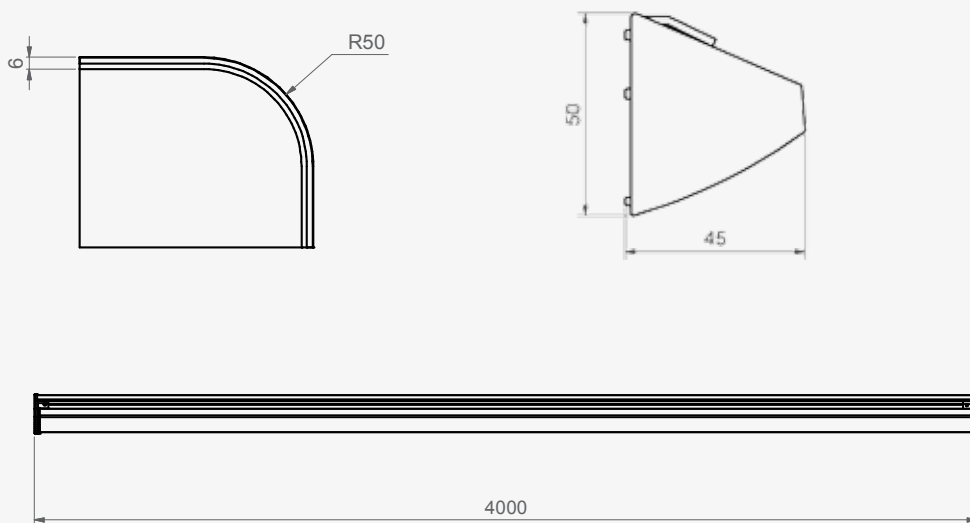

Moow detaljer/Moow details