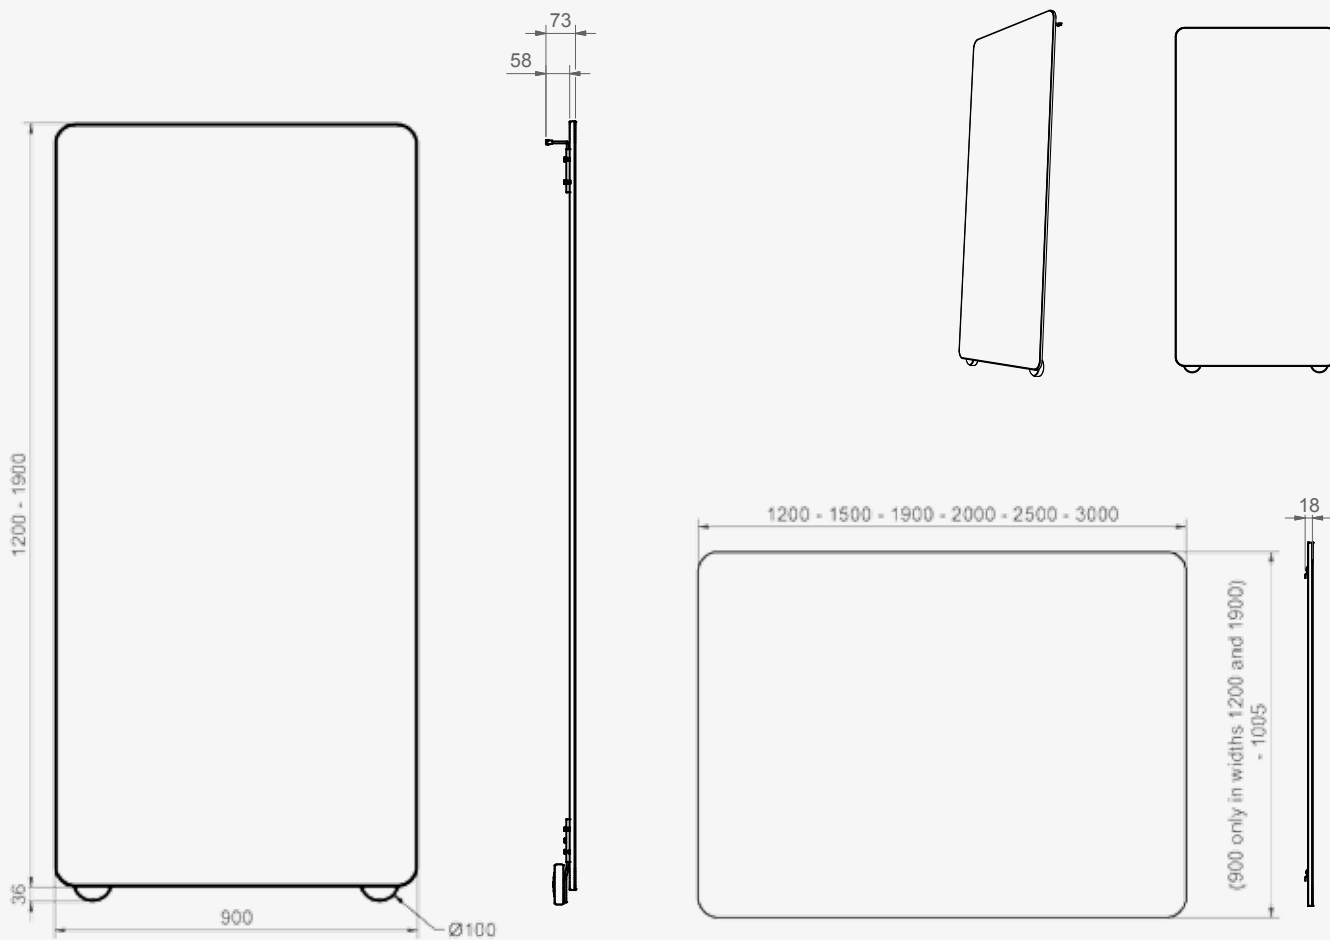

i Teknisk information/Technical information

Moow whiteboard